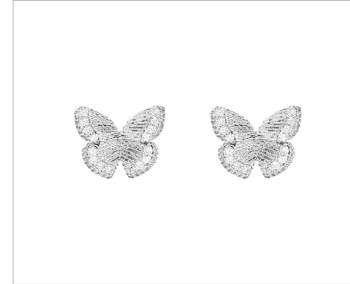

14KT GOLD DIPPED BUTTERFLY EARRIN

SB-18239GD

14KT GOLD DIPPED BUTTERFLY EARRIN

SB-18239WG

24KT WHITE GOLD DIPPED BUTTERFLY

SB-18338GD

14KT GOLD DIP. ELEPHANT POST EARR

SB-18338WG

24KT WHITE GOLD DIP. ELEPHANT POS

SB-18810GD

14K GOLD DIP CUTE KOALA STUD

SB-18810WG

24K WHITE GOLD CUTE KOALA STUD

SB-19161GD

14K GOLD DIP BULL HEAD EARRING

SB-19161WG