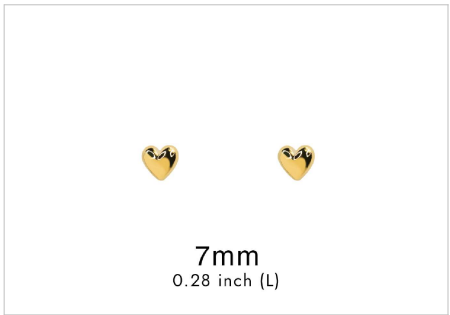

SB-18873WG
24K WHITE GOLD DIP HEART HUGGIE HOOP EARR

SB-18876WG
24K WHITE GOLD DIP CZ HEART STUD EARRING

SB-18877GD
14K GOLD DIP OPEN HEART INSIDE EARRING

SB-18877WG
24K WHITE GOLD OPEN HEART INSIDE

SB-18883GD
14K GOLD DIP 8MM EMBOSSED HEART EARRING

SB-18883WG
24K WHITE GOLD EMBOSSED HEART EARRING

SB-18884GD
14K GOLD DIP DAINTY PAVED HEART EARRING

SB-18884WG
24K WHITE GOLD DIP DAINTY PAVE HEART EARRING

SB-18885GD
14K GOLD SO CUTE HEART STUD

SB-18885WG
24K WHITE GOLD DIP SO CUTE HEART STUD