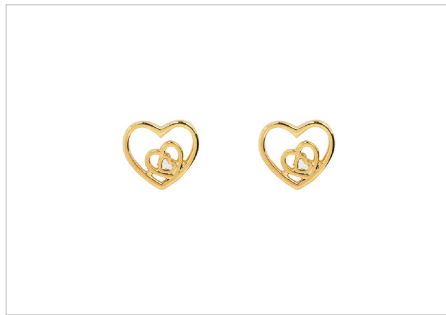

SB-18288WG

24K WHITE GOLD DIP 10MM HEART CUBIC HUGGIE

SB-18292GD

14K GOLD DIP HEART HUGGIE HOOP 10MM

SB-18292WG

WHITE GOLD DIP HEART HUGGIE HOOP 10MM

SB-18473GD

14KT GOLD DIPPED OPEN HEART CZ PIN EARRING

SB-18473WG

24KT WHITE GOLD DIPPED OPEN HEART CZ PIN E/

SB-18565WG

WHITE GOLD DIP CZ IN THE HEART EARRING

SB-18673BK
14K GOLD DIP HEART EPOXY BLACK STUD EARRIN

SB-18673CO
14K GOLD DIP HEART EPOXY CORAL STUD EARRIN

SB-18673TQ
14K GOLD DIP HEART EPOXY TURQUOISE STUD E

SB-18871GD
14K GOLD DIP 10MM HEART CUBIC HUGGIE HOOP

SB-18871WG
24K WHITE GOLD 10MM HEART CUBIC HUGGIE HO

SB-18872GD
14K GOLD DIP HEART HUGGIE HOOP

SB-18873GD
14K GOLD DIP HEART HUGGIE HOOP EARRING

SB-18873WG
24K WHITE GOLD DIP HEART HUGGIE HOOP EARR

SB-18876WG
24K WHITE GOLD DIP CZ HEART STUD EARRING

SB-18877GD
14K GOLD DIP OPEN HEART INSIDE EARRING

SB-18877WG
24K WHITE GOLD OPEN HEART INSIDE

SB-18883GD
14K GOLD DIP 8MM EMBOSSED HEART EARRING