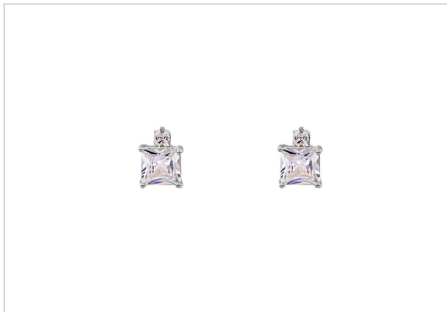

SB-18883WG
24K WHITE GOLD EMBOSSED HEART EARRING

SB-18884GD
14K GOLD DIP DAINTY PAVED HEART EARRING

SB-18884WG
24K WHITE GOLD DIP DAINTY PAVE HEART EARRING

SB-18885GD
14K GOLD SO CUTE HEART STUD

SB-18885WG
24K WHITE GOLD DIP SO CUTE HEART STUD

SB-18887GD
14K GOLD DIP HEART STUD EARRING

SB-18887WG
24K WHITE GOLD DIP HEART STUD EARRING

SB-18892GD
14K GOLD DIP FRESHWATER PEARL HUGGIE EARRING

SB-18892WG
24K WHITE GOLD DIP FRESHWATER PEARL HUGGIE EARRING

SB-19044GD
14K GOLD DIP HEART CZ EARRING

SB-19044WG
24K WHITE GOLD DIP HEART CZ EARRING

SB-19389GD
14K GOLD DIP PEARL CHAIN DANGLE STUD EARRING

SB-19552GD

14K GOLD DIPPED CUBIC STUD EARRINGS

SB-19553GD

14K GOLD DIP RECTANGLE CZ SUD EARRING

SB-19553WG

SILVER DIP RECTANGLE CZ SUD EARRING

SB-19554GD

14K GOLD DIP SQUARE CZ STUD EARRING

SB-19554WG

SILVER DIPPED SQUARE CZ STUD EARRING

SB-19952GD

GOLD DIPPED ANGEL WING STUD