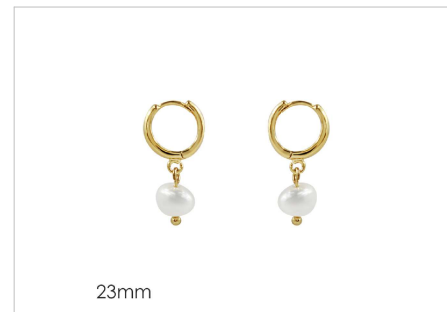

SB-18673TQ
14K GOLD DIP HEART EPOXY TURQUOISE STUD E

SB-18871GD
14K GOLD DIP 10MM HEART CUBIC HUGGIE HOOP

SB-18871WG
24K WHITE GOLD 10MM HEART CUBIC HUGGIE HO

SB-18872GD
14K GOLD DIP HEART HUGGIE HOOP

SB-18873GD
14K GOLD DIP HEART HUGGIE HOOP EARRING

SB-18873WG
24K WHITE GOLD DIP HEART HUGGIE HOOP EARR

SB-18876WG
24K WHITE GOLD DIP CZ HEART STUD EARRING

SB-18877GD
14K GOLD DIP OPEN HEART INSIDE EARRING

SB-18877WG
24K WHITE GOLD OPEN HEART INSIDE

SB-18883GD
14K GOLD DIP 8MM EMBOSSED HEART EARRING

SB-18883WG
24K WHITE GOLD EMBOSSED HEART EARRING

SB-18884GD
14K GOLD DIP DAINTY PAVED HEART EARRING

SB-18884WG
24K WHITE GOLD DIP DAINTY PAVE HEART EARRING

SB-18885GD
14K GOLD SO CUTE HEART STUD

SB-18885WG
24K WHITE GOLD DIP SO CUTE HEART STUD

SB-18887GD
14K GOLD DIP HEART STUD EARRING

SB-18887WG
24K WHITE GOLD DIP HEART STUD EARRING

SB-18892GD
14K GOLD DIP FRESHWATER PEARL HUGGIE EARRING

SB-18892WG
24K WHITE GOLD DIP FRESHWATER PEARL HUGGIE EARRING