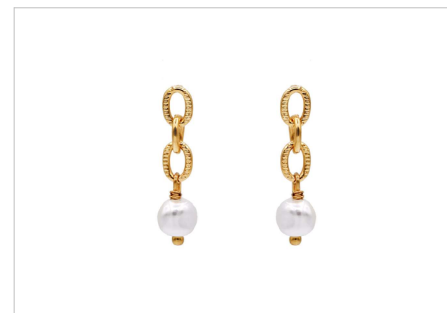

SB-18873WG
24K WHITE GOLD DIP HEART HUGGIE HOOP EARR

SB-18876WG
24K WHITE GOLD DIP CZ HEART STUD EARRING

SB-18877GD
14K GOLD DIP OPEN HEART INSIDE EARRING

SB-18877WG
24K WHITE GOLD OPEN HEART INSIDE

SB-18883GD
14K GOLD DIP 8MM EMBOSSED HEART EARRING

SB-18883WG
24K WHITE GOLD EMBOSSED HEART EARRING

SB-18884GD
14K GOLD DIP DAINTY PAVED HEART EARRING

SB-18884WG
24K WHITE GOLD DIP DAINTY PAVE HEART EARRING

SB-18885GD
14K GOLD SO CUTE HEART STUD

SB-18885WG
24K WHITE GOLD DIP SO CUTE HEART STUD

SB-18887GD
14K GOLD DIP HEART STUD EARRING

SB-18887WG
24K WHITE GOLD DIP HEART STUD EARRING

SB-18892GD
14K GOLD DIP FRESHWATER PEARL HUGGIE EARRING

SB-18892WG
24K WHITE GOLD DIP FRESHWATER PEARL HUGGIE EARRING

SB-19044GD
14K GOLD DIP HEART CZ EARRING

SB-19044WG
24K WHITE GOLD DIP HEART CZ EARRING

SB-19389GD
14K GOLD DIP PEARL CHAIN DANGLE STUD EARRING

SB-19552GD

14K GOLD DIPPED CUBIC STUD EARRINGS

SB-19553GD

14K GOLD DIP RECTANGLE CZ SUD EARRING