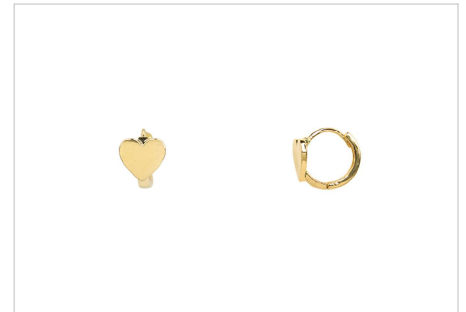

SB-10500GD
14KT GOLD DIPPED HEART CZ EARRING

SB-10500WG
24KT WHITE GOLD DIPPED CZ HEART EARRING

SB-10501GD
14KT GOLD DIPPED CZ EARRING

SB-10501WG

STERLING SILVER DIPPED CUBIC EARRING

SB-10502GD

14KT GOLD DIPPED CZ EARRING

SB-10502WG

24KT WHITE GOLD DIPPED CZ EARRING

SB-17480GD

14KT GOLD DIPPED HEART EARRING

SB-17480WG

24KT WHITE GOLD DIPPED HEART EARRING

SB-17482WG

24KT WHITE GOLD DIPPED HEART W/RING EARRIN

SB-18288WG

24K WHITE GOLD DIP 10MM HEART CUBIC HUGGIE

SB-18292GD

14K GOLD DIP HEART HUGGIE HOOP 10MM

SB-18292WG

WHITE GOLD DIP HEART HUGGIE HOOP 10MM

SB-18473GD

14KT GOLD DIPPED OPEN HEART CZ PIN EARRING

SB-18473WG

24KT WHITE GOLD DIPPED OPEN HEART CZ PIN E/

SB-18565WG

WHITE GOLD DIP CZ IN THE HEART EARRING

SB-18673BK
14K GOLD DIP HEART EPOXY BLACK STUD EARRIN

SB-18673CO
14K GOLD DIP HEART EPOXY CORAL STUD EARRIN