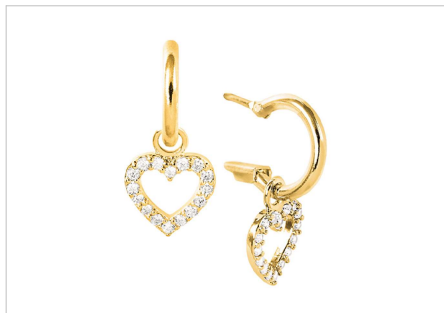

SB-10500GD
14KT GOLD DIPPED HEART CZ EARRING

SB-10500WG
24KT WHITE GOLD DIPPED CZ HEART EARRING

SB-10501GD
14KT GOLD DIPPED CZ EARRING

SB-10501WG

STERLING SILVER DIPPED CUBIC EARRING

SB-10502GD

14KT GOLD DIPPED CZ EARRING

SB-10502WG

24KT WHITE GOLD DIPPED CZ EARRING

SB-17480GD

14KT GOLD DIPPED HEART EARRING

SB-17480WG

24KT WHITE GOLD DIPPED HEART EARRING

SB-17482WG

24KT WHITE GOLD DIPPED HEART W/RING EARRIN

SB-18288WG

24K WHITE GOLD DIP 10MM HEART CUBIC HUGGIE

SB-18292GD

14K GOLD DIP HEART HUGGIE HOOP 10MM

SB-18292WG

WHITE GOLD DIP HEART HUGGIE HOOP 10MM

SB-18473GD

14KT GOLD DIPPED OPEN HEART CZ PIN EARRING

SB-18473WG

24KT WHITE GOLD DIPPED OPEN HEART CZ PIN E/

SB-18565WG

WHITE GOLD DIP CZ IN THE HEART EARRING

SB-18673BK
14K GOLD DIP HEART EPOXY BLACK STUD EARRIN

SB-18673CO
14K GOLD DIP HEART EPOXY CORAL STUD EARRIN