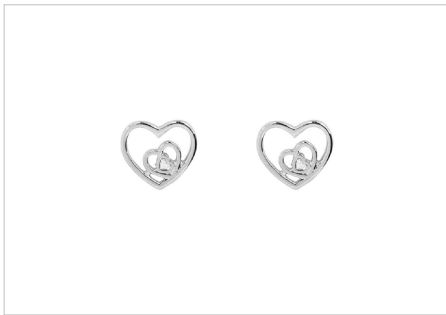

SB-18288WG

24K WHITE GOLD DIP 10MM HEART CUBIC HUGGIE

SB-18292GD

14K GOLD DIP HEART HUGGIE HOOP 10MM

SB-18292WG

WHITE GOLD DIP HEART HUGGIE HOOP 10MM

SB-18473GD

14KT GOLD DIPPED OPEN HEART CZ PIN EARRING

SB-18473WG

24KT WHITE GOLD DIPPED OPEN HEART CZ PIN E/

SB-18565WG

WHITE GOLD DIP CZ IN THE HEART EARRING

SB-18673BK
14K GOLD DIP HEART EPOXY BLACK STUD EARRIN

SB-18673CO
14K GOLD DIP HEART EPOXY CORAL STUD EARRIN

SB-18673TQ
14K GOLD DIP HEART EPOXY TURQUOISE STUD E

SB-18871GD
14K GOLD DIP 10MM HEART CUBIC HUGGIE HOOP

SB-18871WG
24K WHITE GOLD 10MM HEART CUBIC HUGGIE HO

SB-18872GD
14K GOLD DIP HEART HUGGIE HOOP

SB-18873GD
14K GOLD DIP HEART HUGGIE HOOP EARRING

SB-18873WG
24K WHITE GOLD DIP HEART HUGGIE HOOP EARR

SB-18876WG
24K WHITE GOLD DIP CZ HEART STUD EARRING

SB-18877GD
14K GOLD DIP OPEN HEART INSIDE EARRING

SB-18877WG
24K WHITE GOLD OPEN HEART INSIDE

SB-18883GD
14K GOLD DIP 8MM EMBOSSED HEART EARRING