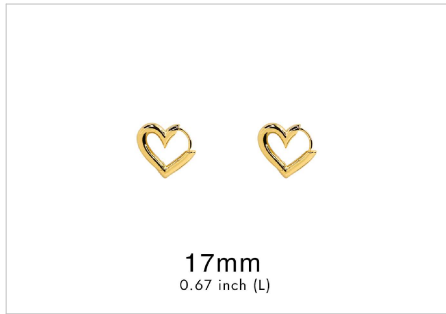

SB-10502WG

24KT WHITE GOLD DIPPED CZ EARRING

SB-17480GD

14KT GOLD DIPPED HEART EARRING

SB-17480WG

24KT WHITE GOLD DIPPED HEART EARRING

SB-17482WG

24KT WHITE GOLD DIPPED HEART W/RING EARRIN

SB-18288WG

24K WHITE GOLD DIP 10MM HEART CUBIC HUGGIE

SB-18292GD

14K GOLD DIP HEART HUGGIE HOOP 10MM

SB-18292WG

WHITE GOLD DIP HEART HUGGIE HOOP 10MM

SB-18473GD

14KT GOLD DIPPED OPEN HEART CZ PIN EARRING

SB-18473WG

24KT WHITE GOLD DIPPED OPEN HEART CZ PIN E/

SB-18565WG

WHITE GOLD DIP CZ IN THE HEART EARRING

SB-18673BK
14K GOLD DIP HEART EPOXY BLACK STUD EARRIN

SB-18673CO
14K GOLD DIP HEART EPOXY CORAL STUD EARRIN

SB-18673TQ
14K GOLD DIP HEART EPOXY TURQUOISE STUD E

SB-18871GD
14K GOLD DIP 10MM HEART CUBIC HUGGIE HOOP

SB-18871WG
24K WHITE GOLD 10MM HEART CUBIC HUGGIE HO

SB-18872GD
14K GOLD DIP HEART HUGGIE HOOP

SB-18873GD
14K GOLD DIP HEART HUGGIE HOOP EARRING