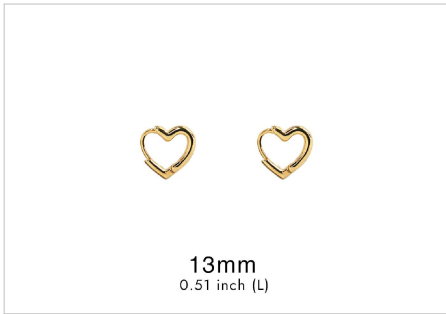

SB-18288WG

24K WHITE GOLD DIP 10MM HEART CUBIC HUGGIE

SB-18292GD

14K GOLD DIP HEART HUGGIE HOOP 10MM

SB-18292WG

WHITE GOLD DIP HEART HUGGIE HOOP 10MM

SB-18473GD

14KT GOLD DIPPED OPEN HEART CZ PIN EARRING

SB-18473WG

24KT WHITE GOLD DIPPED OPEN HEART CZ PIN E/

SB-18565WG

WHITE GOLD DIP CZ IN THE HEART EARRING

SB-18673BK
14K GOLD DIP HEART EPOXY BLACK STUD EARRIN

SB-18673CO
14K GOLD DIP HEART EPOXY CORAL STUD EARRIN

SB-18673TQ
14K GOLD DIP HEART EPOXY TURQUOISE STUD E

SB-18871GD
14K GOLD DIP 10MM HEART CUBIC HUGGIE HOOP

SB-18871WG
24K WHITE GOLD 10MM HEART CUBIC HUGGIE HO

SB-18872GD
14K GOLD DIP HEART HUGGIE HOOP

SB-18873GD
14K GOLD DIP HEART HUGGIE HOOP EARRING

SB-18873WG
24K WHITE GOLD DIP HEART HUGGIE HOOP EARR

SB-18876WG
24K WHITE GOLD DIP CZ HEART STUD EARRING

SB-18877GD
14K GOLD DIP OPEN HEART INSIDE EARRING

SB-18877WG
24K WHITE GOLD OPEN HEART INSIDE

SB-18883GD
14K GOLD DIP 8MM EMBOSSED HEART EARRING