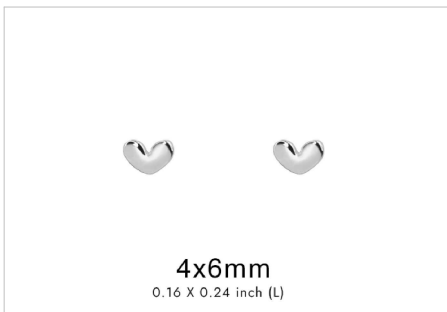

SB-18883WG
24K WHITE GOLD EMBOSSED HEART EARRING

SB-18884GD
14K GOLD DIP DAINTY PAVED HEART EARRING

SB-18884WG
24K WHITE GOLD DIP DAINTY PAVE HEART EARRING

SB-18885GD
14K GOLD SO CUTE HEART STUD

SB-18885WG
24K WHITE GOLD DIP SO CUTE HEART STUD