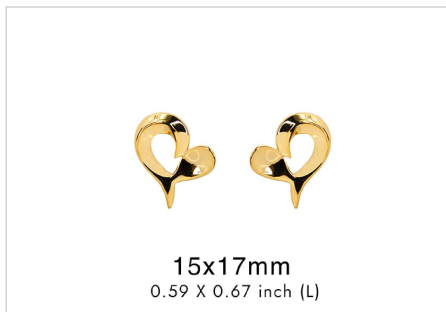

SB-18673TQ
14K GOLD DIP HEART EPOXY TURQUOISE STUD E

SB-18871GD
14K GOLD DIP 10MM HEART CUBIC HUGGIE HOOP

SB-18871WG
24K WHITE GOLD 10MM HEART CUBIC HUGGIE HO

SB-18872GD
14K GOLD DIP HEART HUGGIE HOOP

SB-18873GD
14K GOLD DIP HEART HUGGIE HOOP EARRING

SB-18873WG
24K WHITE GOLD DIP HEART HUGGIE HOOP EARR

SB-18876WG
24K WHITE GOLD DIP CZ HEART STUD EARRING

SB-18877GD
14K GOLD DIP OPEN HEART INSIDE EARRING

SB-18877WG
24K WHITE GOLD OPEN HEART INSIDE

SB-18883GD
14K GOLD DIP 8MM EMBOSSED HEART EARRING

SB-18883WG
24K WHITE GOLD EMBOSSED HEART EARRING

SB-18884GD
14K GOLD DIP DAINTY PAVED HEART EARRING

SB-18884WG
24K WHITE GOLD DIP DAINTY PAVE HEART EARRING

SB-18885GD
14K GOLD SO CUTE HEART STUD

SB-18885WG
24K WHITE GOLD DIP SO CUTE HEART STUD

SB-18887GD
14K GOLD DIP HEART STUD EARRING

SB-18887WG
24K WHITE GOLD DIP HEART STUD EARRING

SB-18892GD
14K GOLD DIP FRESHWATER PEARL HUGGIE EARRING

SB-18892WG
24K WHITE GOLD DIP FRESHWATER PEARL HUGGIE EARRING