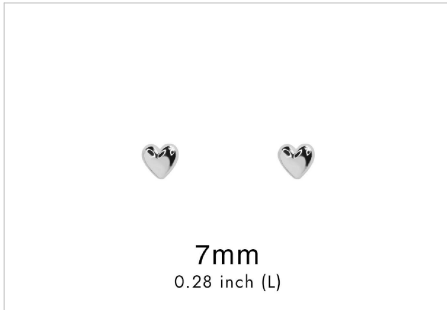

SB-18673TQ
14K GOLD DIP HEART EPOXY TURQUOISE STUD E

SB-18871GD
14K GOLD DIP 10MM HEART CUBIC HUGGIE HOOP

SB-18871WG
24K WHITE GOLD 10MM HEART CUBIC HUGGIE HO

SB-18872GD
14K GOLD DIP HEART HUGGIE HOOP

SB-18873GD
14K GOLD DIP HEART HUGGIE HOOP EARRING

SB-18873WG
24K WHITE GOLD DIP HEART HUGGIE HOOP EARR

SB-18876WG
24K WHITE GOLD DIP CZ HEART STUD EARRING

SB-18877GD
14K GOLD DIP OPEN HEART INSIDE EARRING

SB-18877WG
24K WHITE GOLD OPEN HEART INSIDE

SB-18883GD
14K GOLD DIP 8MM EMBOSSED HEART EARRING

SB-18883WG
24K WHITE GOLD EMBOSSED HEART EARRING

SB-18884GD
14K GOLD DIP DAINTY PAVED HEART EARRING

SB-18884WG
24K WHITE GOLD DIP DAINTY PAVE HEART EARRING

SB-18885GD
14K GOLD SO CUTE HEART STUD

SB-18885WG
24K WHITE GOLD DIP SO CUTE HEART STUD