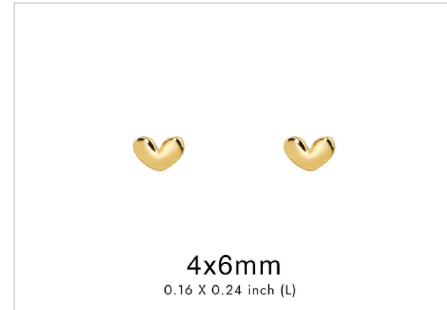

SB-18885GD
14K GOLD SO CUTE HEART STUD